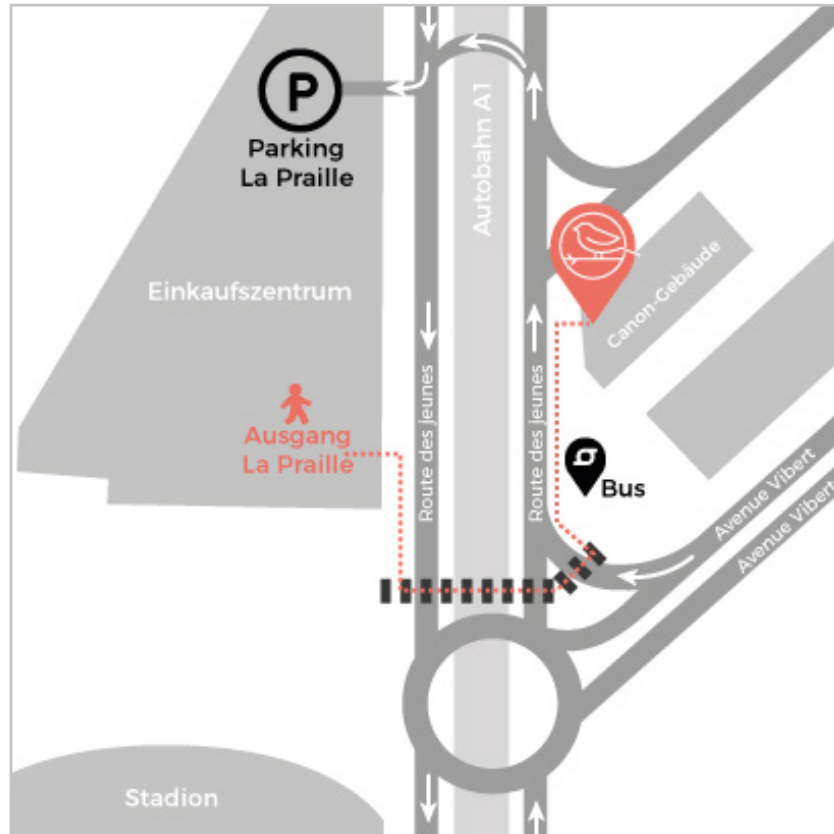

MY LITTLE ROOM BESTELLUNGSABHOLSTELLE

Route des Jeunes, 59
1212 Grand-Lancy
2. Stock des Canon-Gebäudes

ANFAHRT MIT DEM AUTO

Empfohlener Parkplatz: C. Cial de la Praille (Fussgängerausgang Route des Jeunes)

ANFAHRT MIT DEM BUS

TPG-Linien 4, 21, 22, 42, 43, D, K, L
(Haltestelle: Stade de Genève)

MY LITTLE ROOM

DESIGN FOR KIDS